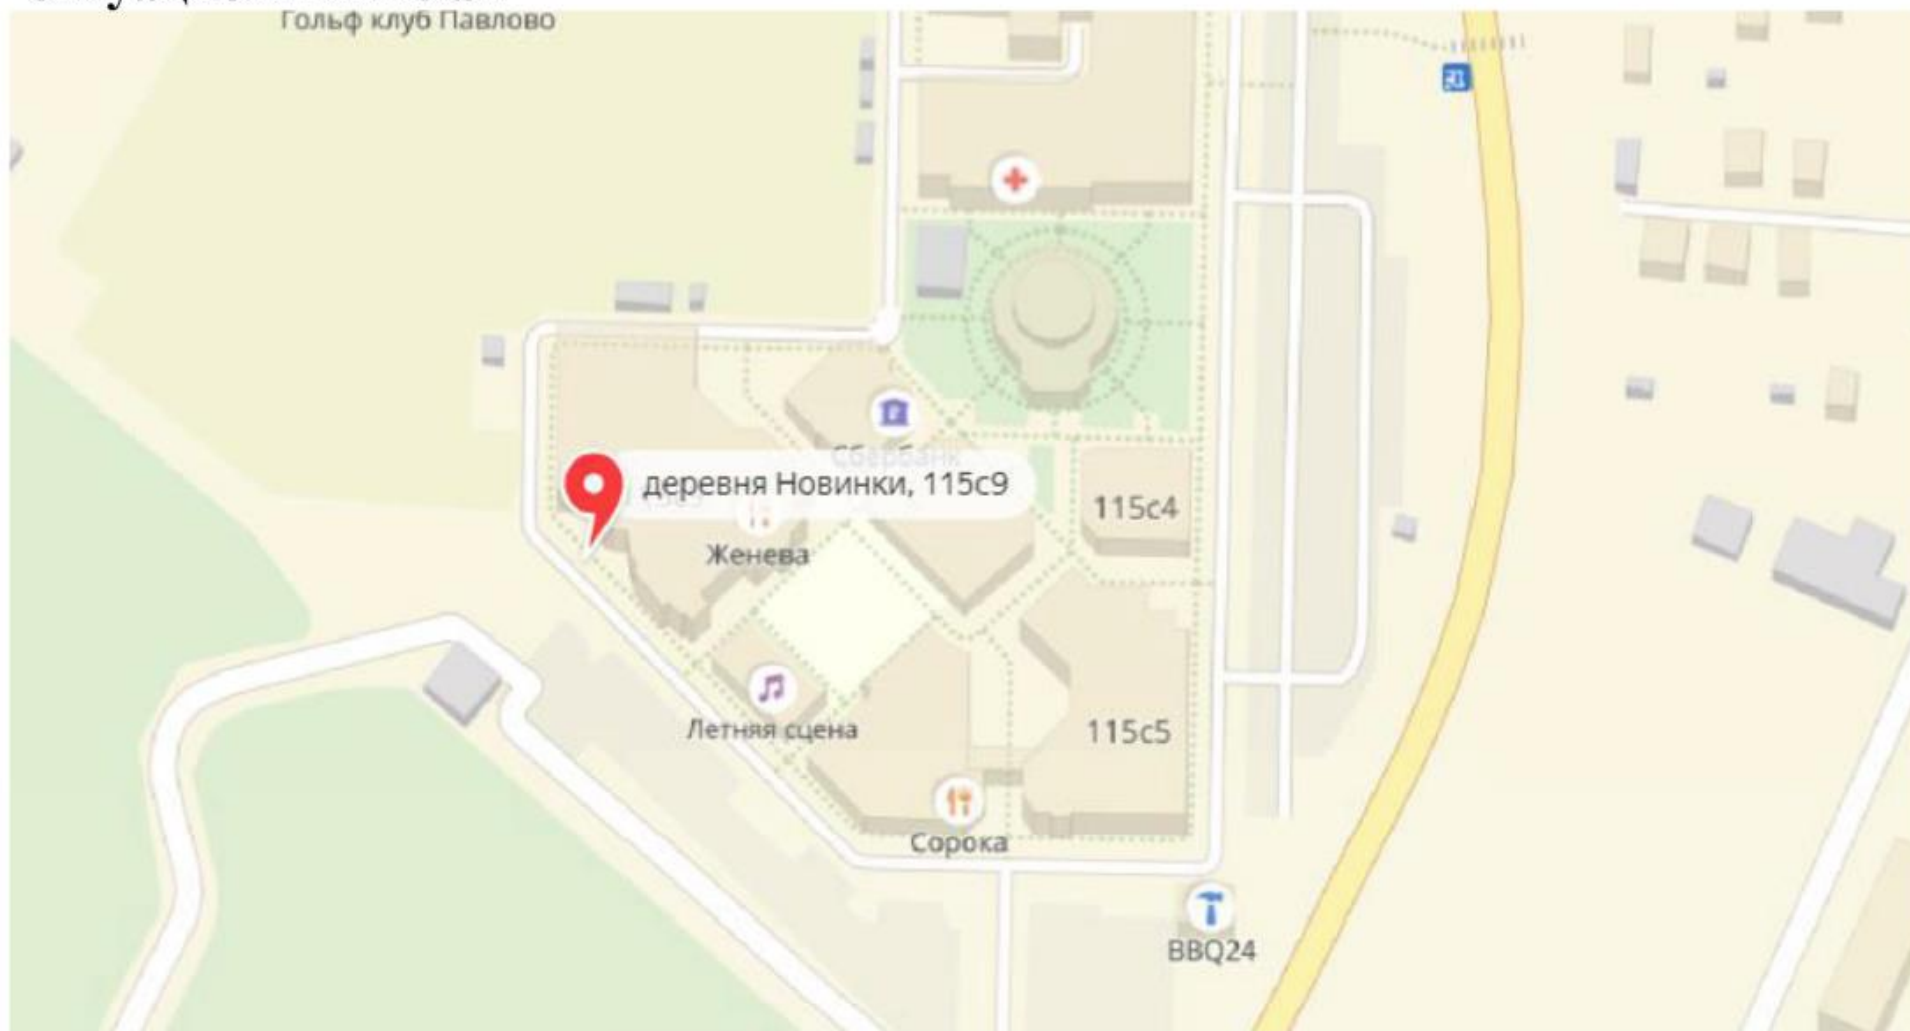

Графические материалы: -ситуационный план

№962

Адрес: Московская область, городской округ Истра, с/пос. Павло-Слободское, дер. Новинки, д.115, около стр.9