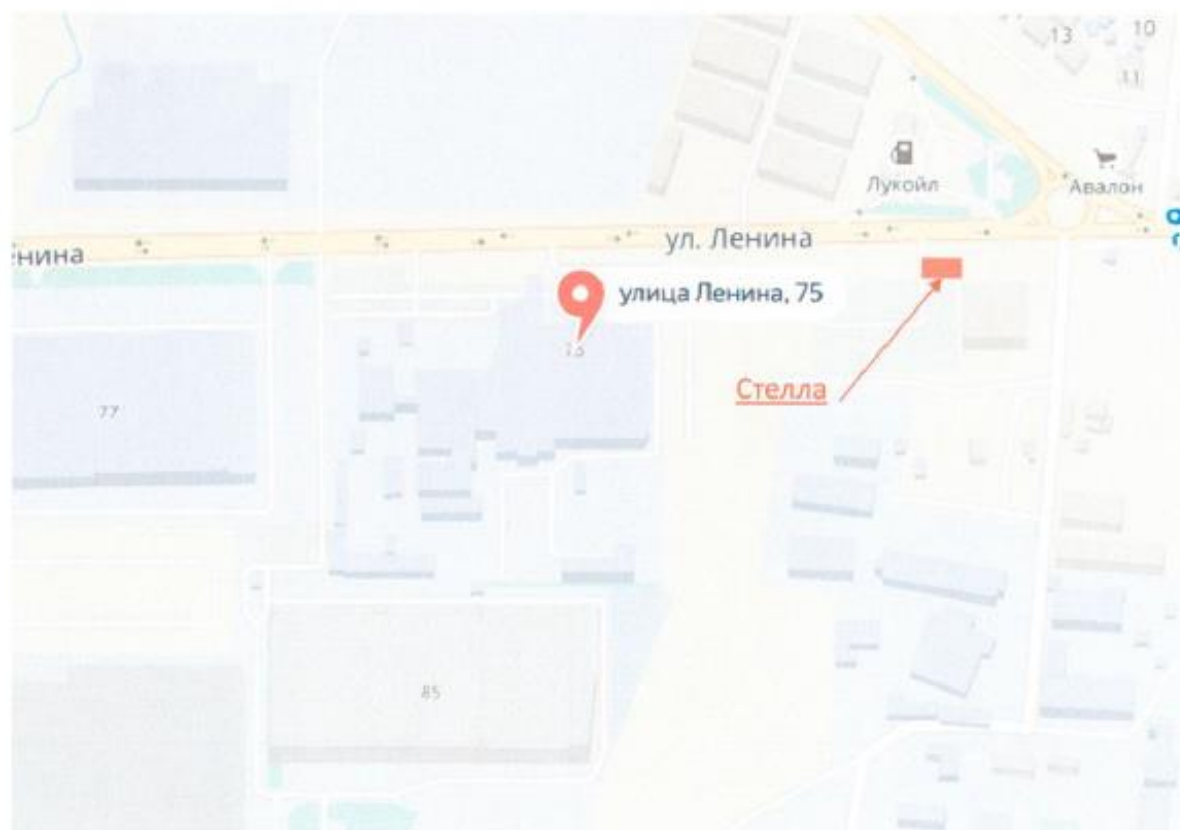

Генеральный директор АО «ДЭНИР» _____ Демина Р.В./

A handwritten signature in blue ink, written over a horizontal line.