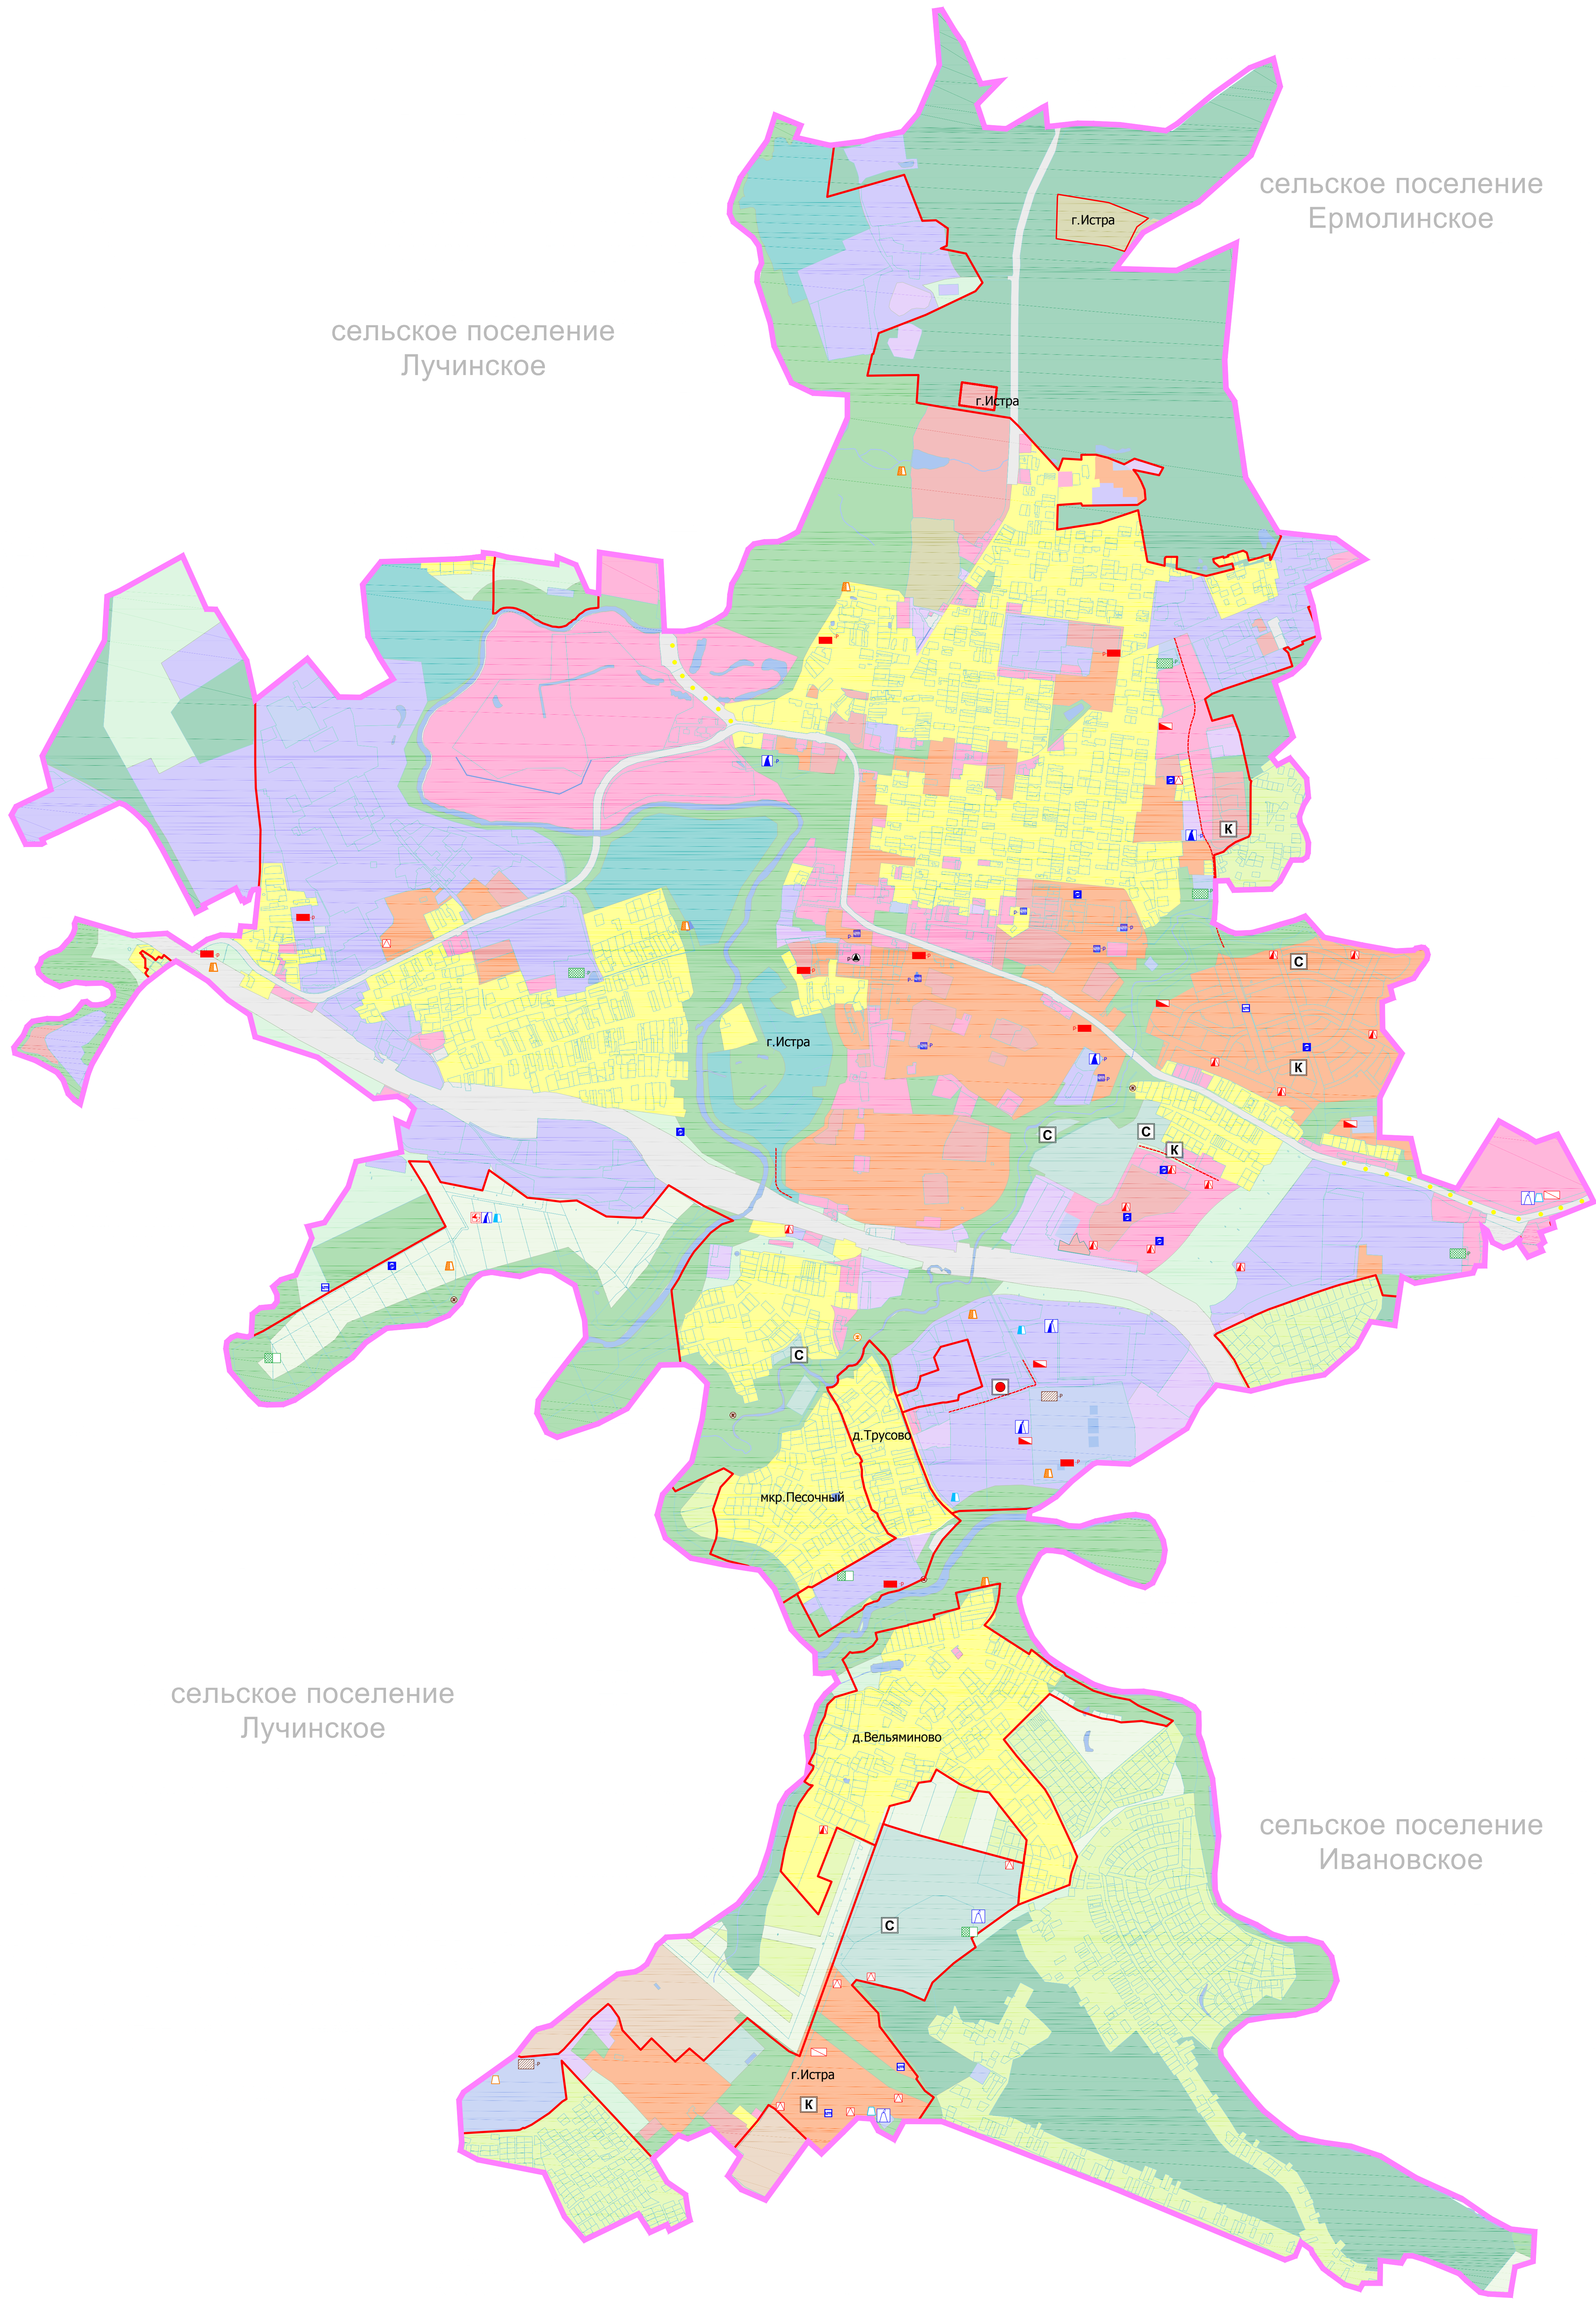

Проект Генерального плана городского поселения Истра  
Истринского муниципального района Московской области  
**КАРТА ПЛАНИРУЕМОГО РАЗМЕЩЕНИЯ ОБЪЕКТОВ МЕСТНОГО ЗНАЧЕНИЯ  
ГОРОДСКОГО ПОСЕЛЕНИЯ**

- Условные обозначения**
- ГРАНИЦЫ:**  
 городского/сельского поселения (в соответствии с Законом Московской области от 28 февраля 2005 г. N 86/2005-ОЗ "О статусе и границах Истринского муниципального района и вновь образованных в его составе муниципальных образований")  
 населенных пунктов
- ФУНКЦИОНАЛЬНЫЕ ЗОНЫ:**
- многоквартирной жилой застройки
  - индивидуальной жилой застройки
  - общественно-деловой застройки
  - специализированных социальных объектов
  - производственно-складской застройки
  - объектов коммунального назначения
  - озелененных и благоустроенных территорий
  - размещения объектов отдыха и туризма
  - размещения спортивных объектов
  - дачного хозяйства, садоводства и огородничества
  - сельскохозяйственного использования
  - лесов
  - иных природных территорий
  - ритуальной деятельности
  - иной специальной деятельности
  - транспортной инфраструктуры
  - водные поверхности

**ОБЪЕКТЫ МЕСТНОГО ЗНАЧЕНИЯ ПОСЕЛЕНИЯ**

№ п/п	Объекты	реконстр.	планир.
1.	Пождело		●
2.	Спортивные сооружения		С
3.	Культурно-досуговые учреждения		К
3.	Обычные автодороги общего пользования		—
4.	Водозаборный узел	■-P	■
5.	Канализационные очистные сооружения бытовых стоков	■-P	■
6.	Канализационная насосная станция		⊕
7.	Канализационная насосная станция поверхностного стока		⊕
8.	Очистные сооружения поверхностного стока		⊕
9.	Распределительная трансформаторная подстанция (РТП, РТП)	■-P	■
10.	Трансформаторная подстанция (ТП)		■
11.	Газорегуляторный пункт (ГРП)		■
12.	Шкафной газорегуляторный пункт (ШРП)		■
13.	Мини-ТЭЦ		■
14.	Котельная	■-P	■
15.	Центральный тепловой пункт (ЦТП)	■-P	■
16.	Автоматическая телефонная станция (АТС)	■-P	■
17.	Телекоммуникационный распределительный пункт		■