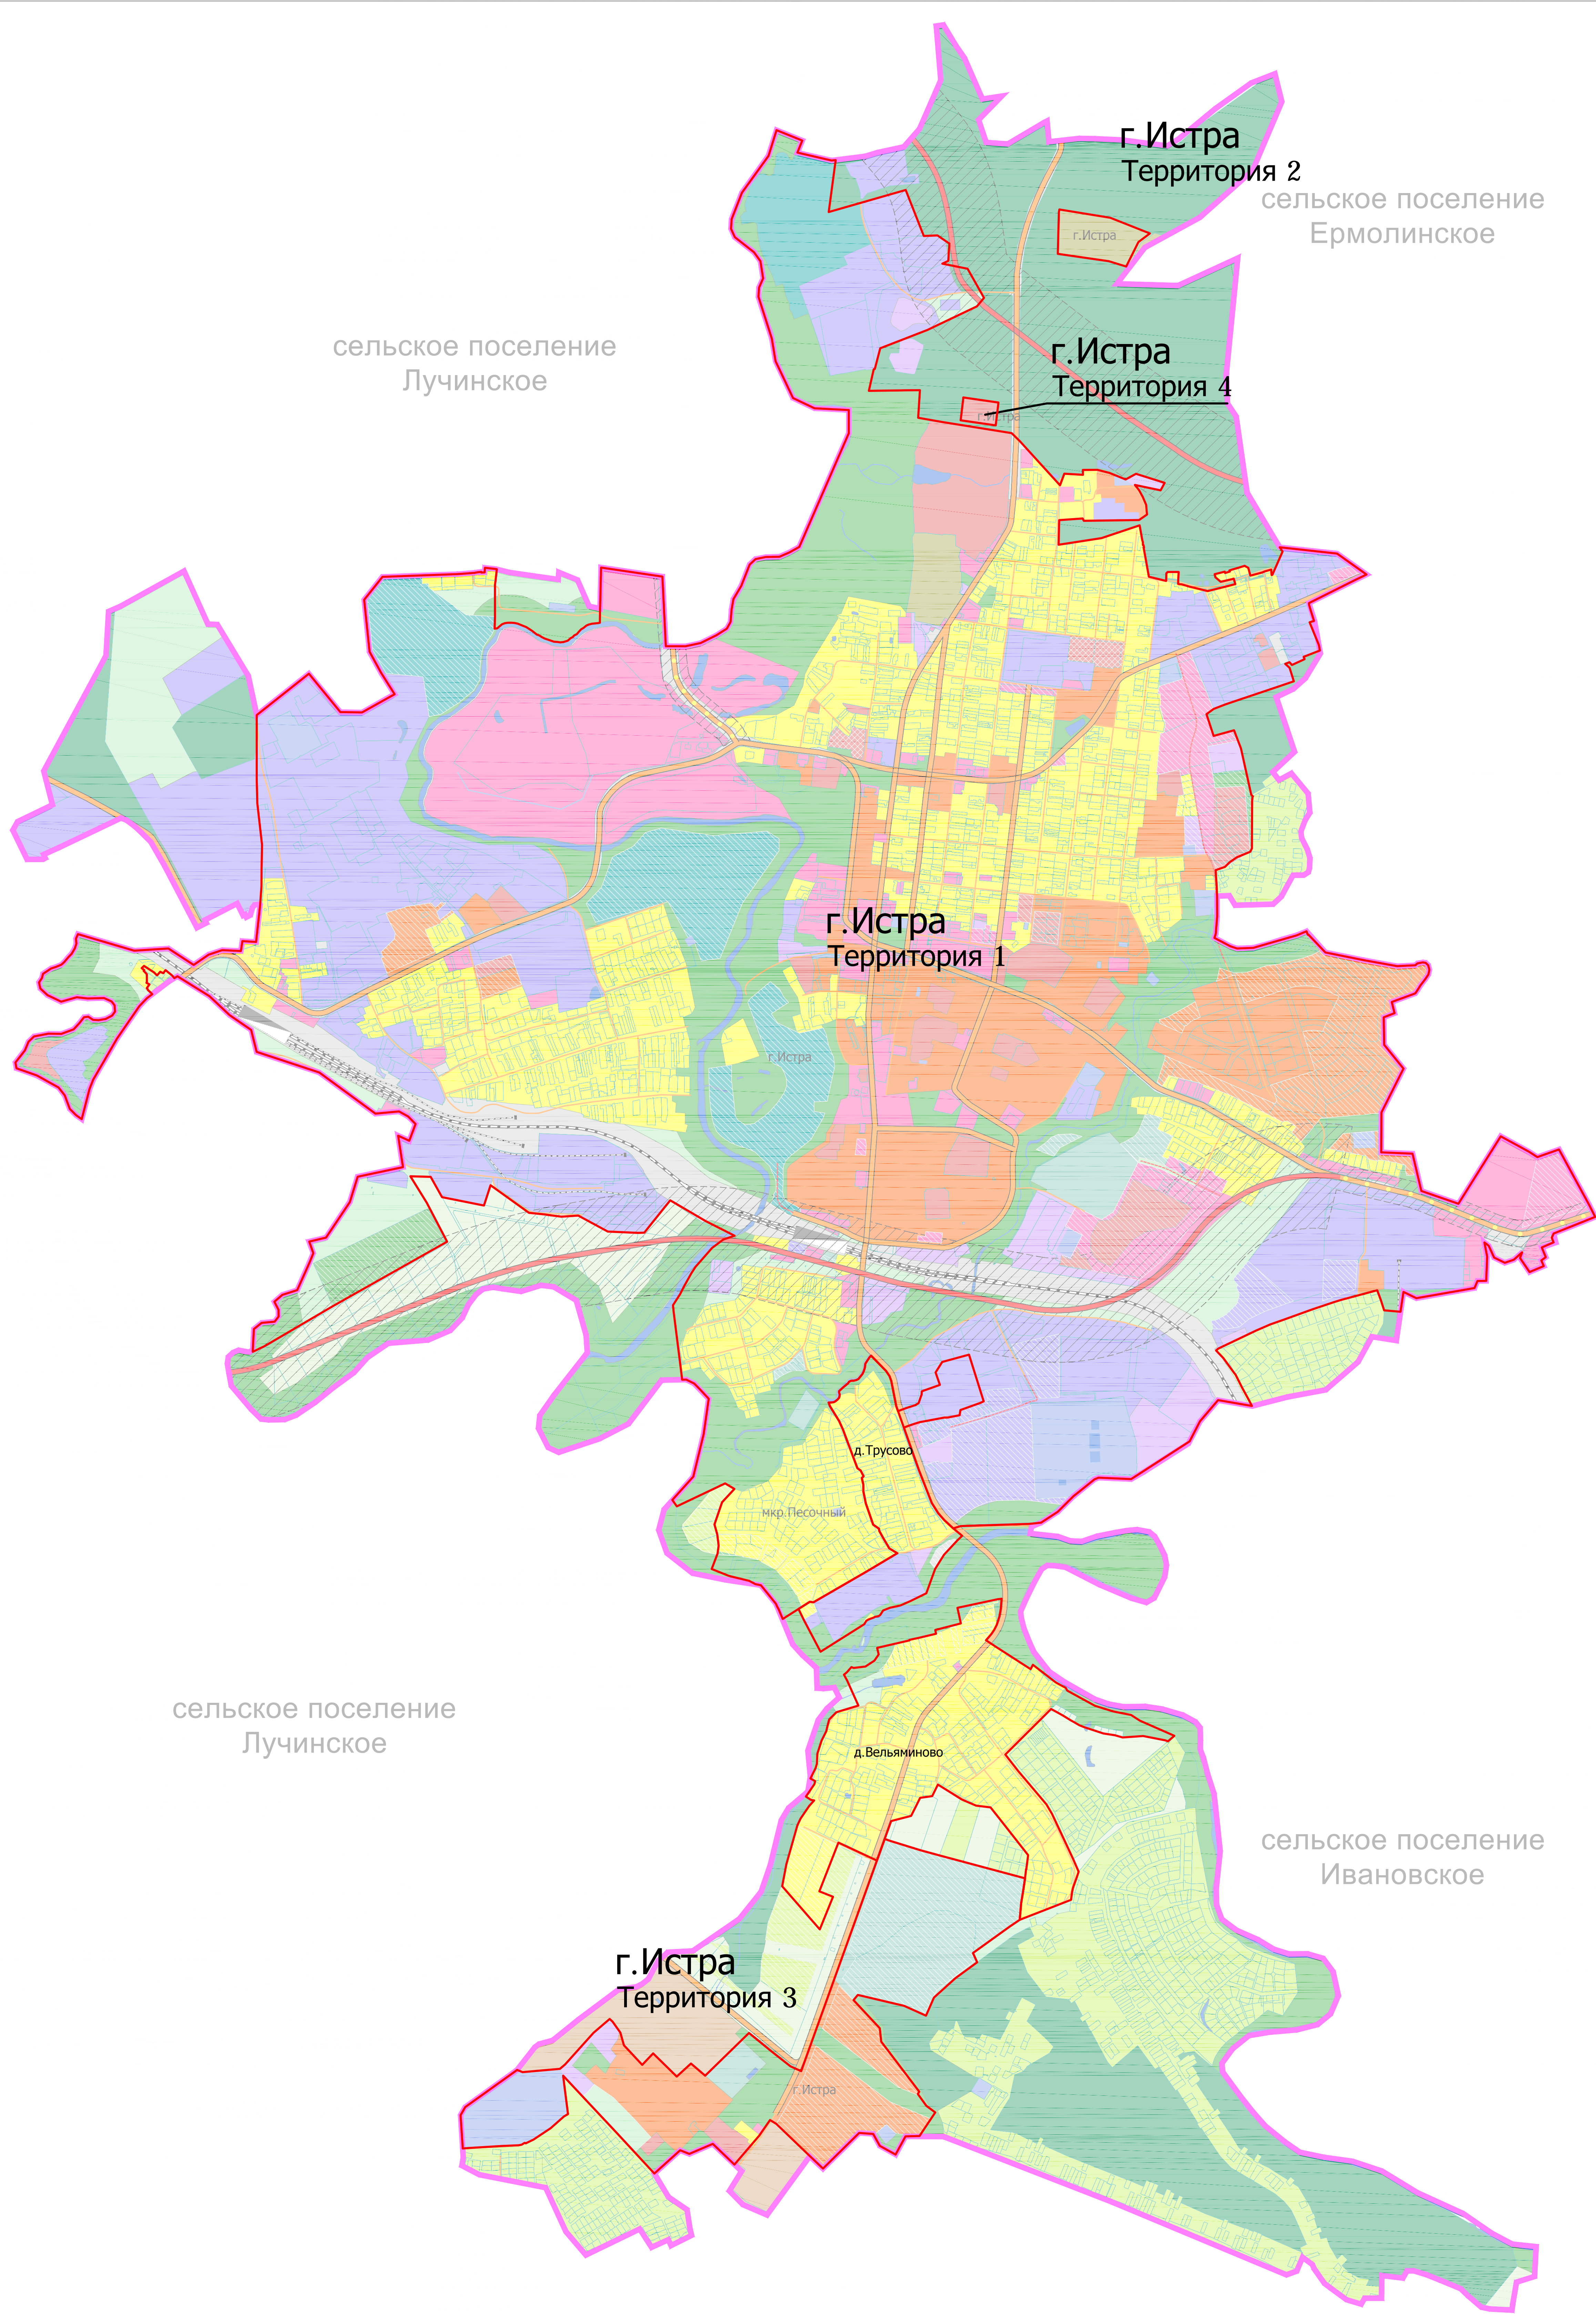

Проект генерального плана городского поселения Истра
 Истринского муниципального района Московской области
**КАРТА ГРАНИЦ НАСЕЛЕННЫХ ПУНКТОВ, ВХОДЯЩИХ В СОСТАВ
 ГОРОДСКОГО ПОСЕЛЕНИЯ**

Условные обозначения

Границы:

-  городского поселения Истра (в соответствии с Законом Московской области от 28 февраля 2005 г. № 06/2005-ОЗ "О статусе и границах Истринского муниципального района и вновь образуемых в его составе муниципальных образований")
-  населенных пунктов