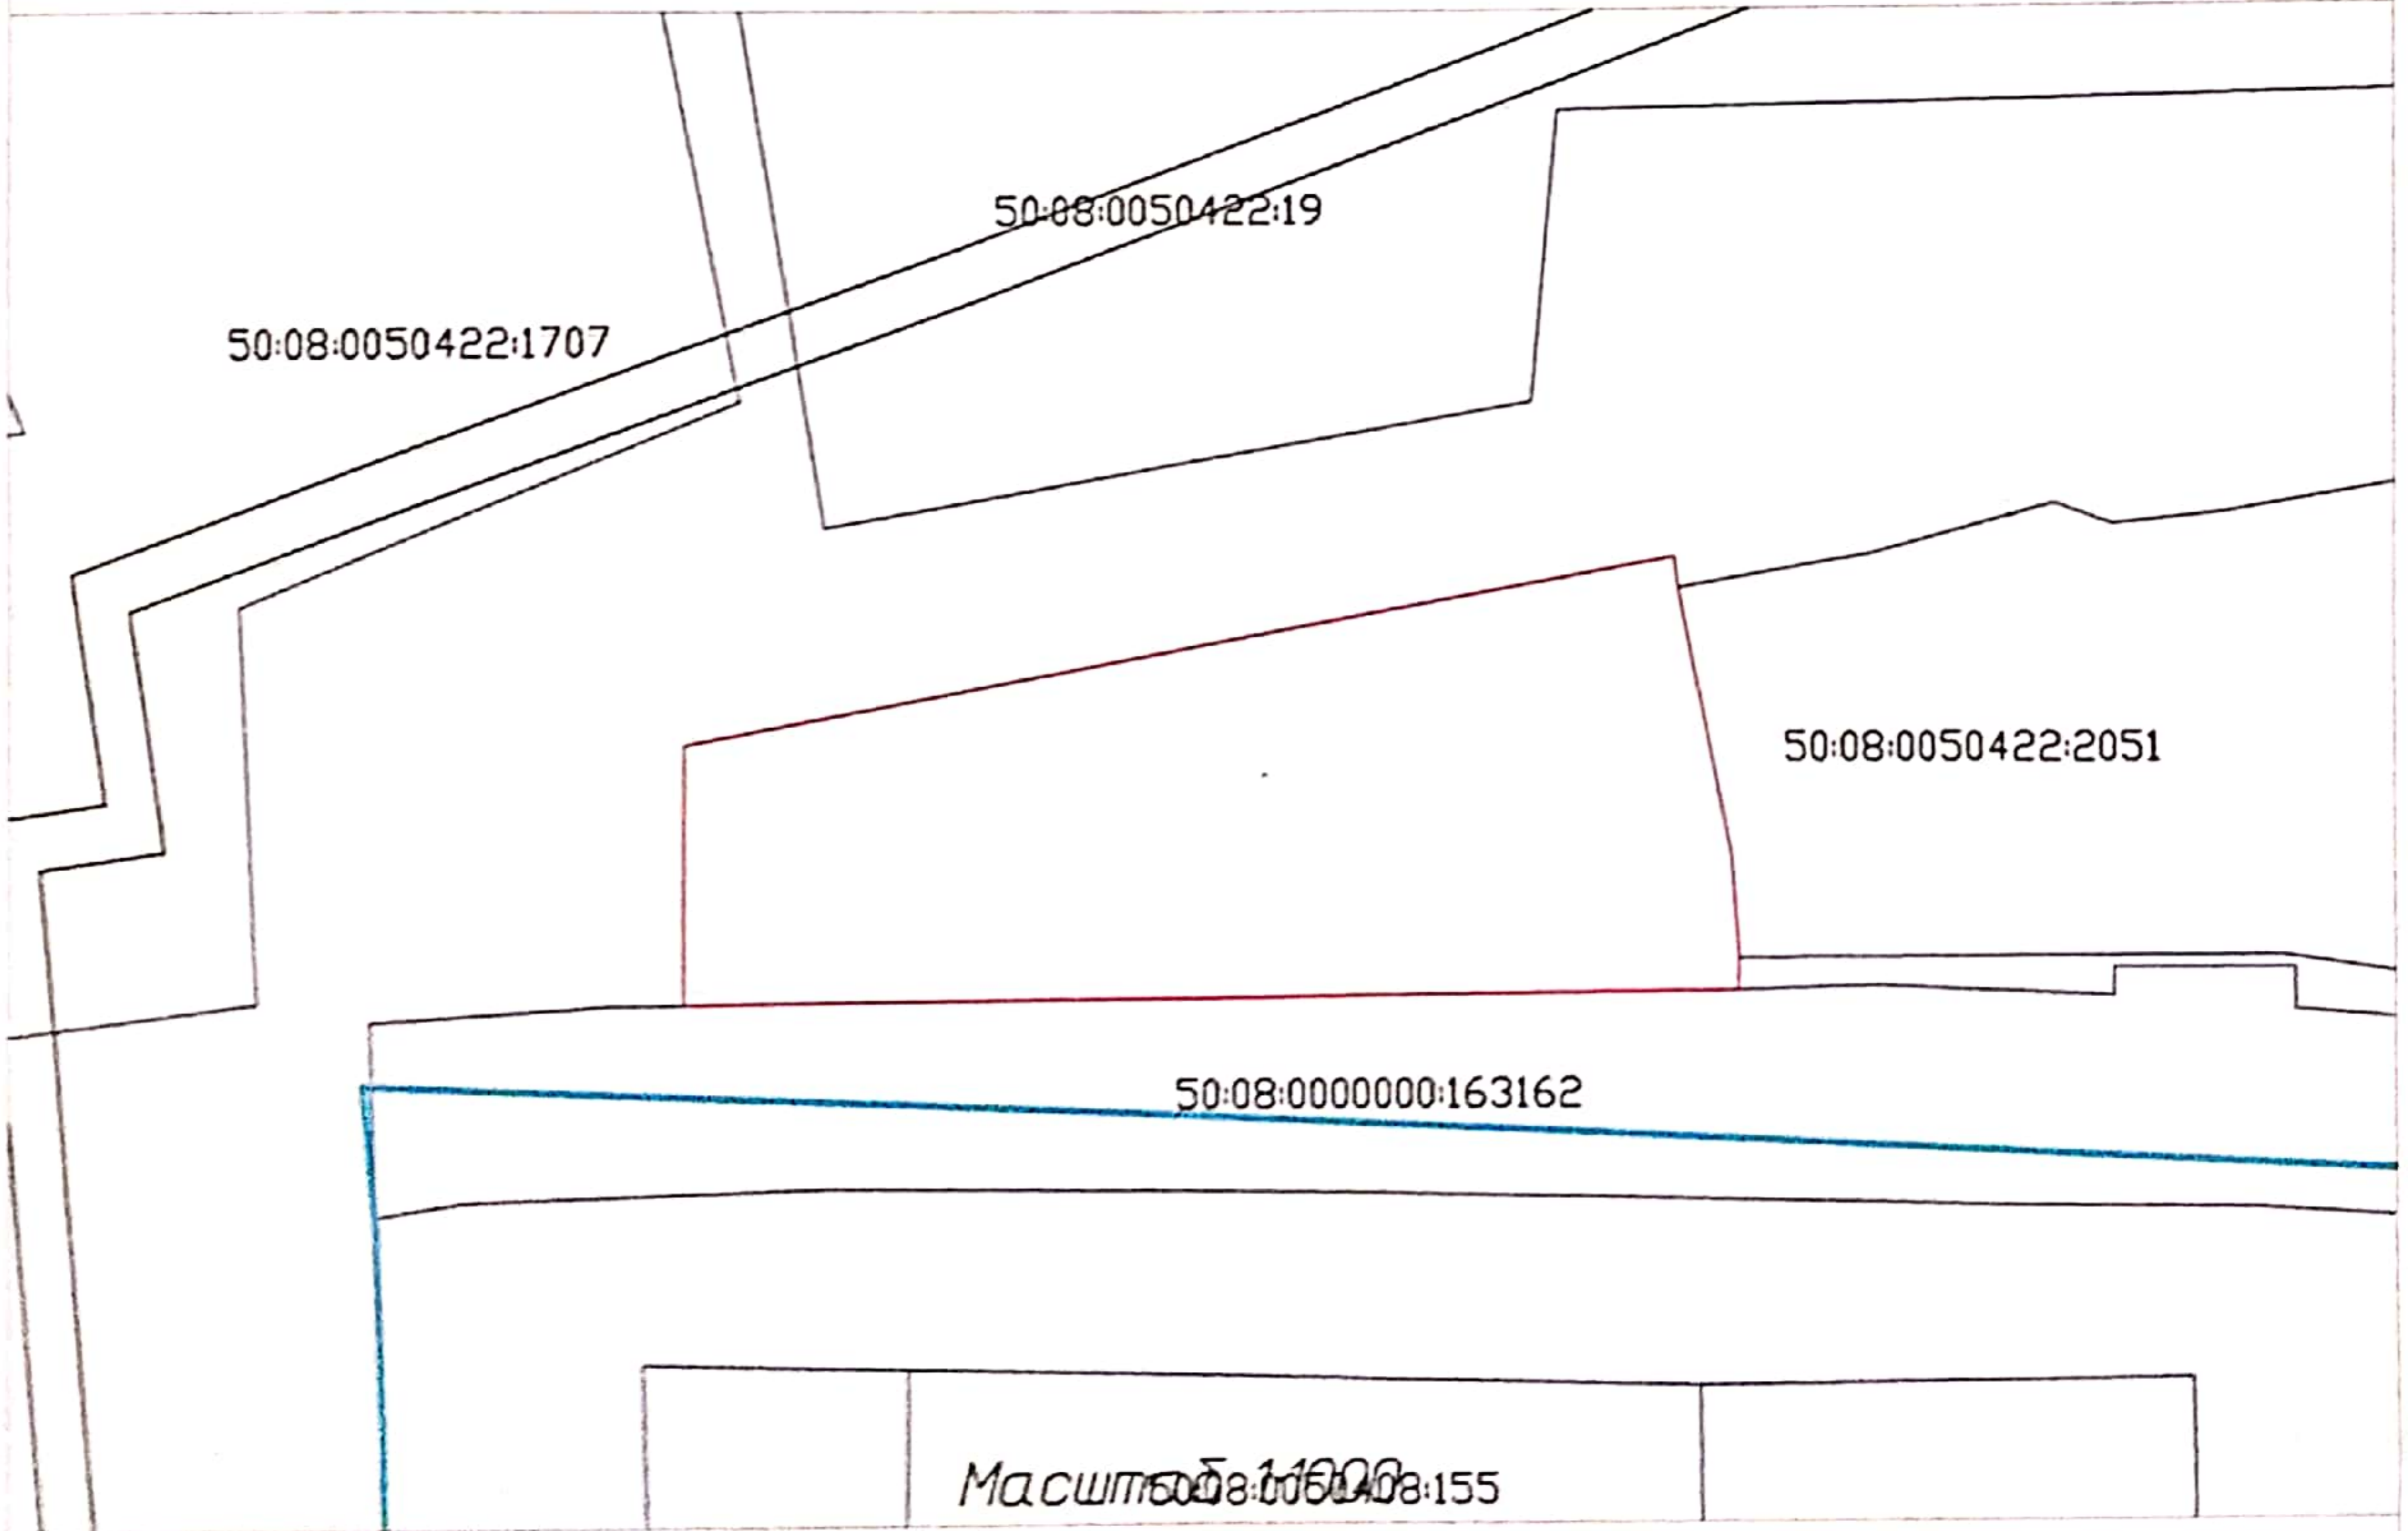

### Схема расположения земельного участка или земельных участков на кадастровом плане территории

общая площадь земельного участка 2005 кв.м

Обозначение характерных точек границ	Координаты, м	
	Y	X
1	2	3
н1	1345313.6	475791.58
н2	1345313.67	475773
н3	1345350	475773
н4	1345393.7	475773.36
н5	1345395	475773.4
н6	1345395.08	475775.69
н7	1345394.54	475782.88
н8	1345392.49	475792.6
н9	1345390.44	475802.33
н10	1345390.15	475804.64

Система координат: МСК-50

Кадастровый квартал 50:08:0050422