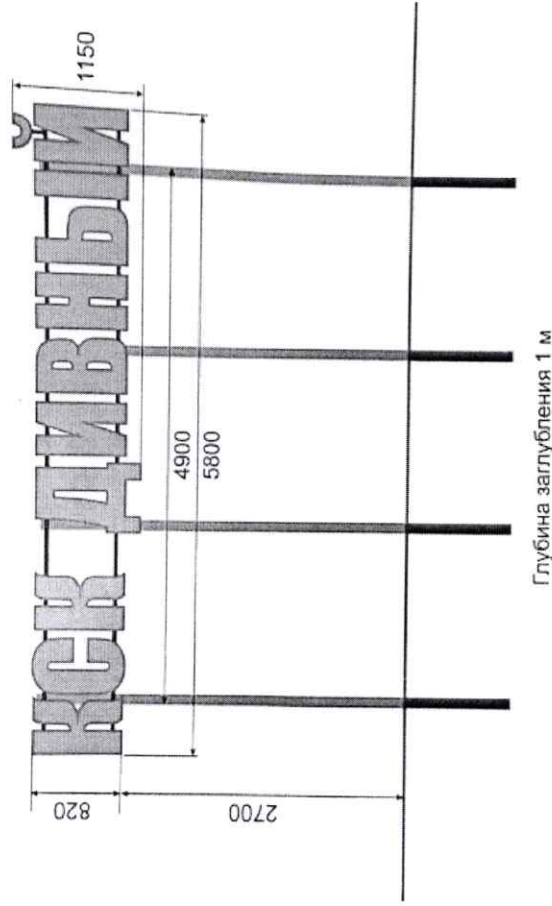

12	Московская обл., г.о. Истра, с/п Обушковское, д. Покровское, ул. Центральная	ОГР4	отдельно стоящая	реклама на ограждении с элементами подсвета (33 элемента)	3x6		594	ООО "Профи-Лэнд"	50:08:0050422:659
13	Московская область, г.о. Истра, с/п Обушковское, д. Красный Поселок	ОГР5	отдельно стоящая	реклама на ограждении с элементами подсвета (4 элемента)	2,4x5,2		49,92	ООО "Профи-Лэнд"	50:08:0050410:901
14	Московская область, г.о. Истра, д. Покровское	ОГР6	отдельно стоящая	реклама на ограждении с элементами подсвета	3x48,35		145,05	ООО "Профи-Лэнд"	50:08:0050422:1707
15	Истринский район, с/пос Обушковское, земельный участок 50:08:0050132:201	967	отдельно стоящая	Щит отдельно стоящий с внутренним подсветом	5 x 15	2	150	ООО "Самсон"	50:08:0050132:201

ФОТОМАТЕРИАЛЫ

Сторона А

Глубина заглубления 1 м

992

Московская область, г.о. Истра, д. Падиково, ул. Конная